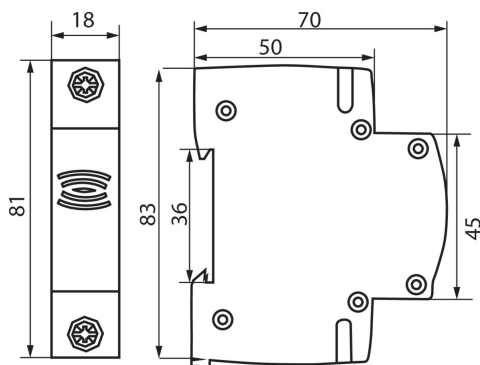

23261 KDOB-230V

Modulový zvonek na lištu TH35

5905339232618

VŠEOBECNÉ ÚDAJE:

Barva: bílá

Místo montáže: na liště TH35

Délka [mm]: 18

Šířka [mm]: 70

Výška [mm]: 83

TECHNICKÉ ÚDAJE:

Jmenovité napětí [V]: 230 AC

Jmenovitá frekvence [Hz]: 50/60

Počet modulů: 1

Hladina hluku [dB]: 78

Stupeň krytí IP: 20

LOGISTICKÉ ÚDAJE:

Měrná jednotka: kus

Způsob balení: 12

Počet kusů v druhém balení : 12

Počet kusů v hromadném balení: 120

Čistá jednotková hmotnost [g]: 82

Gramáž [g]: 92

Délka jednotkového balení [cm]: 2

Šířka jednotkového balení [cm]: 7.5

Výška jednotkového balení [cm]: 8.5

Hmotnost kartonu [kg]: 11.04

Šířka kartonu [cm]: 28

Výška kartonu [cm]: 19.5

Délka kartonu [cm]: 47

Objem kartonu [m³]: 0.025662