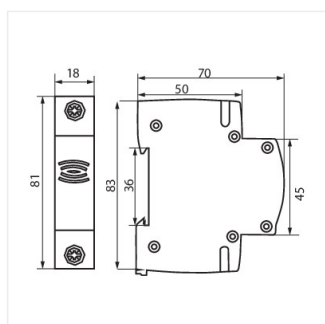

## 23261 KDOB-230V

Modulový zvonek na lištu TH35

[V] 230 AC	[Hz] 50/60	[dB] 78	IP 20	 1	 TH 35	CE
EAC						

[V]	
-----	--

KDOB-230V	<b>23261</b>	230 AC	1
-----------	--------------	--------	---

KDOB-230V