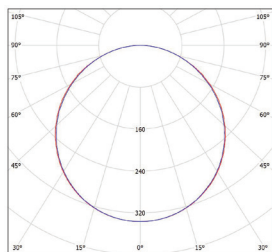

LED TAURUS

- SVÍTIDLO LED SMD
- těleso svítidla: polykarbonát (PC)
- difuzor: polystyrén (PS)
- interiérové svítidlo

220-240V-
50/60HzIP₂₀

-20+40°C

110°

25 000

NEUTRAL
WHITE

LED TAURUS

LED 12W ➤ ≙ 75W
LED 16W ➤ ≙ 100W
LED 24W ➤ ≙ 140W

							$\frac{T_c}{CCT}$	$\frac{Ra}{CRI}$	$\frac{\leftarrow a \rightarrow}{[mm]}$	$\frac{\leftarrow c \rightarrow}{[mm]}$		
LED TAURUS-R White 12W NW	GXPS030	8592660122328	bílá	12	1150	neutrální bílá	4000-4500K	≥80	151	32,5	0,22	1/45
LED TAURUS-R Silver 12W NW	GXPS031	8592660122335	stříbrná	12	1150	neutrální bílá	4000-4500K	≥80	151	32,5	0,22	1/45
LED TAURUS-R White 16W NW	GXPS032	8592660122342	bílá	16	1520	neutrální bílá	4000-4500K	≥80	204,5	34	0,40	1/20
LED TAURUS-R Silver 16W NW	GXPS033	8592660122359	stříbrná	16	1520	neutrální bílá	4000-4500K	≥80	204,5	34	0,40	1/20
LED TAURUS-R White 24W NW	GXPS034	8592660122366	bílá	24	2300	neutrální bílá	4000-4500K	≥80	300	43	0,82	1/10
LED TAURUS-R Silver 24W NW	GXPS035	8592660122373	stříbrná	24	2300	neutrální bílá	4000-4500K	≥80	300	43	0,82	1/10