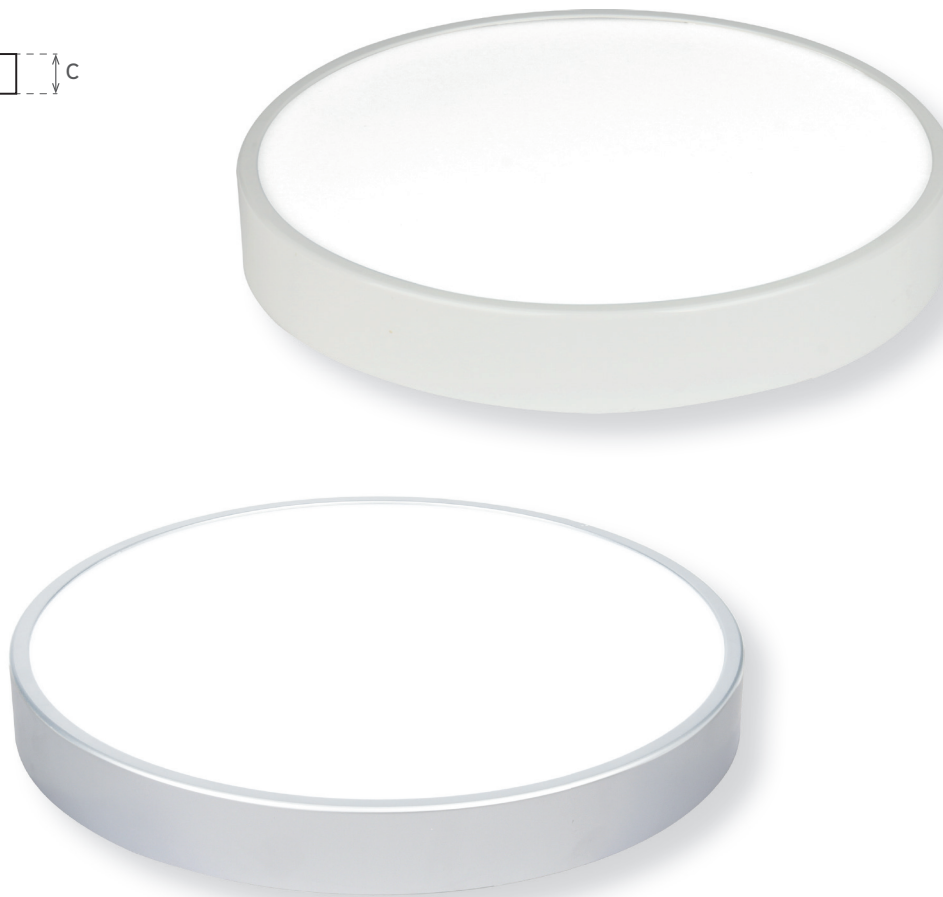

LED TAURUS

- SVÍTIDLO LED SMD
- těleso svítidla: polykarbonát (PC)
- difuzor: polystyrén (PS)
- interiérové svítidlo

220-240V-
50/60HzIP₂₀

-20+40°C

110°

25 000

NEUTRAL
WHITE

LED TAURUS

LED 12W ➤ ≙ 75W
LED 16W ➤ ≙ 100W
LED 24W ➤ ≙ 140W

							$\frac{T_c}{CCT}$	$\frac{Ra}{CRI}$	$\frac{\leftarrow a \rightarrow}{[mm]}$	$\frac{\leftarrow c \rightarrow}{[mm]}$		
LED TAURUS-R White 12W NW	GXPS030	8592660122328	bílá	12	1150	neutrální bílá	4000-4500K	≥80	151	32,5	0,22	1/45
LED TAURUS-R Silver 12W NW	GXPS031	8592660122335	stříbrná	12	1150	neutrální bílá	4000-4500K	≥80	151	32,5	0,22	1/45
LED TAURUS-R White 16W NW	GXPS032	8592660122342	bílá	16	1520	neutrální bílá	4000-4500K	≥80	204,5	34	0,40	1/20
LED TAURUS-R Silver 16W NW	GXPS033	8592660122359	stříbrná	16	1520	neutrální bílá	4000-4500K	≥80	204,5	34	0,40	1/20
LED TAURUS-R White 24W NW	GXPS034	8592660122366	bílá	24	2300	neutrální bílá	4000-4500K	≥80	300	43	0,82	1/10
LED TAURUS-R Silver 24W NW	GXPS035	8592660122373	stříbrná	24	2300	neutrální bílá	4000-4500K	≥80	300	43	0,82	1/10