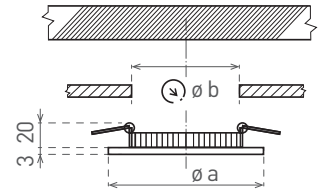

LED VEGA ROUND BLACK

220-240V-
50/60HzIP
44/20

-15+45°C

Ra
CRI
≥80

120°

25 000

NEUTRAL
WHITEWARM
WHITE

- VESTAVNÉ SVÍTIDLO LED SMD
- těleso svítidla: lakovaný hliník
- difuzor: PS NANO
- energeticky efektivní svítidlo typu DOWNLIGHT
- 85% snížení spotřeby elektrické energie
- štíhlý design umožňuje snadnou montáž do stropu
- součástí balení je napájení CCD LED

LED 6W
LED 12W
LED 18W
LED 24W

LED VEGA ROUND

			color				Tc CCT	$\leftarrow a \rightarrow$ [mm]	$\leftarrow b \rightarrow$ [mm]		
LED30 VEGA-R Black 6W NW	GXDW350	8592660134161	černá	6	370	neutrální bílá	3800K	118	108	0,20	1/40
LED30 VEGA-R Black 6W WW	GXDW351	8592660134178	černá	6	370	teplá bílá	2800K	118	108	0,20	1/40
LED60 VEGA-R Black 12W NW	GXDW354	8592660134208	černá	12	850	neutrální bílá	3800K	168	160	0,35	1/30
LED60 VEGA-R Black 12W WW	GXDW355	8592660134215	černá	12	850	teplá bílá	2800K	168	160	0,35	1/30
LED90 VEGA-R Black 18W NW	GXDW358	8592660134246	černá	18	1350	neutrální bílá	3800K	225	210	0,55	1/20
LED90 VEGA-R Black 18W WW	GXDW359	8592660134253	černá	18	1350	teplá bílá	2800K	225	210	0,55	1/20
LED120 VEGA-R Black 24W NW	GXDW370	8592660137025	černá	24	1800	neutrální bílá	3800K	298	285	0,95	1/5