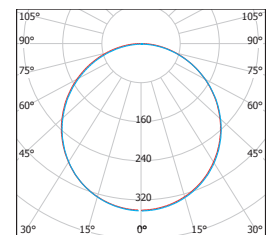

LED VEGA ROUND BLACK

220-240V-
50/60HzIP
44/20

-15+45°C

Ra
CRI
≥80

120°

25 000

NEUTRAL
WHITEWARM
WHITE

- VESTAVNÉ SVÍTIDLO LED SMD
- těleso svítidla: lakovaný hliník
- difuzor: PS NANO
- energeticky efektivní svítidlo typu DOWNLIGHT
- 85% snížení spotřeby elektrické energie
- štíhlý design umožňuje snadnou montáž do stropu
- součástí balení je napájení CCD LED

LED 6W
LED 12W
LED 18W
LED 24W

LED VEGA ROUND

			color				Tc CCT	$\leftarrow a \rightarrow$ [mm]	$\leftarrow b \rightarrow$ [mm]		
LED30 VEGA-R Black 6W NW	GXDW350	8592660134161	černá	6	370	neutrální bílá	3800K	118	108	0,20	1/40
LED30 VEGA-R Black 6W WW	GXDW351	8592660134178	černá	6	370	teplá bílá	2800K	118	108	0,20	1/40
LED60 VEGA-R Black 12W NW	GXDW354	8592660134208	černá	12	850	neutrální bílá	3800K	168	160	0,35	1/30
LED60 VEGA-R Black 12W WW	GXDW355	8592660134215	černá	12	850	teplá bílá	2800K	168	160	0,35	1/30
LED90 VEGA-R Black 18W NW	GXDW358	8592660134246	černá	18	1350	neutrální bílá	3800K	225	210	0,55	1/20
LED90 VEGA-R Black 18W WW	GXDW359	8592660134253	černá	18	1350	teplá bílá	2800K	225	210	0,55	1/20
LED120 VEGA-R Black 24W NW	GXDW370	8592660137025	černá	24	1800	neutrální bílá	3800K	298	285	0,95	1/5